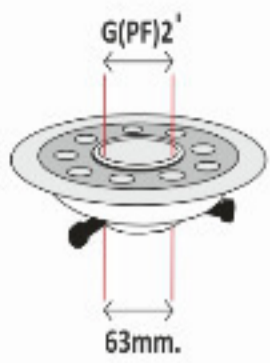

چراغ فواره ای مخصوص تمامی لوله ها از لوله ۱/۲ اینچ تا دو اینچ (از لوله ۲ تا لوله ۶)