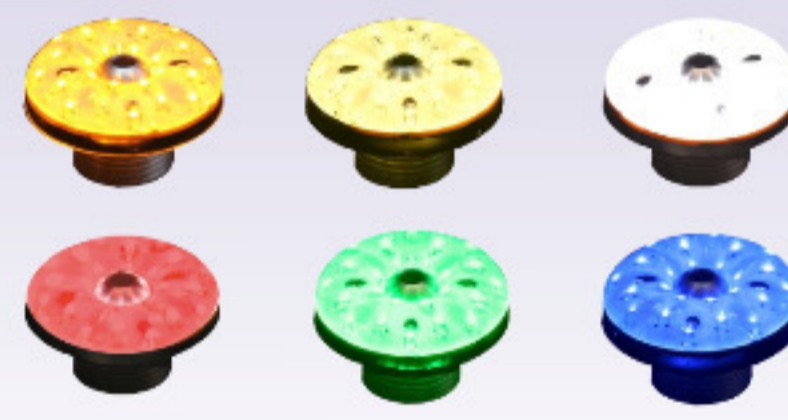

چراغ فواره ای مخصوص لوله ۱/۲ اینچ (لوله ۲)

2RFB

2RFD

کد محصول	توان مصرفی	رنگ نور	ابعاد محصول	ولتاژ ورودی	درجه حفاظت	سایز لوله	نازل فواره	زاویه پرتاب نور	جنس بدنه	نوع بسته بندی	دمای کارکرد
2RFD	2 W	R-G-B-Y C-W-V-A	5 cm.	12V-DC	Ip68	۱/۲ اینچ	دارد	۱۲۰	پلی اورتان	وکیوم طلق	-10...50 °C
2RFB	2 W							45			

ویژگی های خاص: دارای نازل فواره در روی خود چراغ، نصب مستقیم روی لوله ۱/۲ اینچ (لوله ۲)، دارای ۲۴ عدد آل ای دی پرنور، قابلیت ساخت بصورت عدسی بیرون (دارای پرتاب نور) و عدسی داخل (خود نما)

کاربری: ایده آل برای نصب روی فواره های کوچک و استفاده در آبناها، تندیس ها، آبناهای خانگی، و استفاده های دکوراتیو (مثل استفاده در کوزه های آبریز).

ویژگی های خاص: نصب نازل فواره در روی چراغ و نصب لوله آب ۳/۴ اینچ (لوله ۲.۵) در زیر چراغ، قابل استفاده بدون نازل فواره (بواسطه اتصالات خود چراغ).

کاربری: ایده آل برای نصب روی فواره های کوتاه تا ارتفاع آب حدود یک متر در آبناها، میدین، پارکها و استفاده های دکوراتیو.

ویژگی های خاص : قابل نصب روی تمامی لوله های فواره تا قطر ۶/۳ سانتی متر (از لوله ۳/۴ اینچ تا لوله دو اینچ) ، دارای پیچ های مخصوص نصب روی لوله .

کاربری : ایده آل برای نورپردازی فواره ها در آبناها ، استخرها ، پارکها ، باغها و میادین .