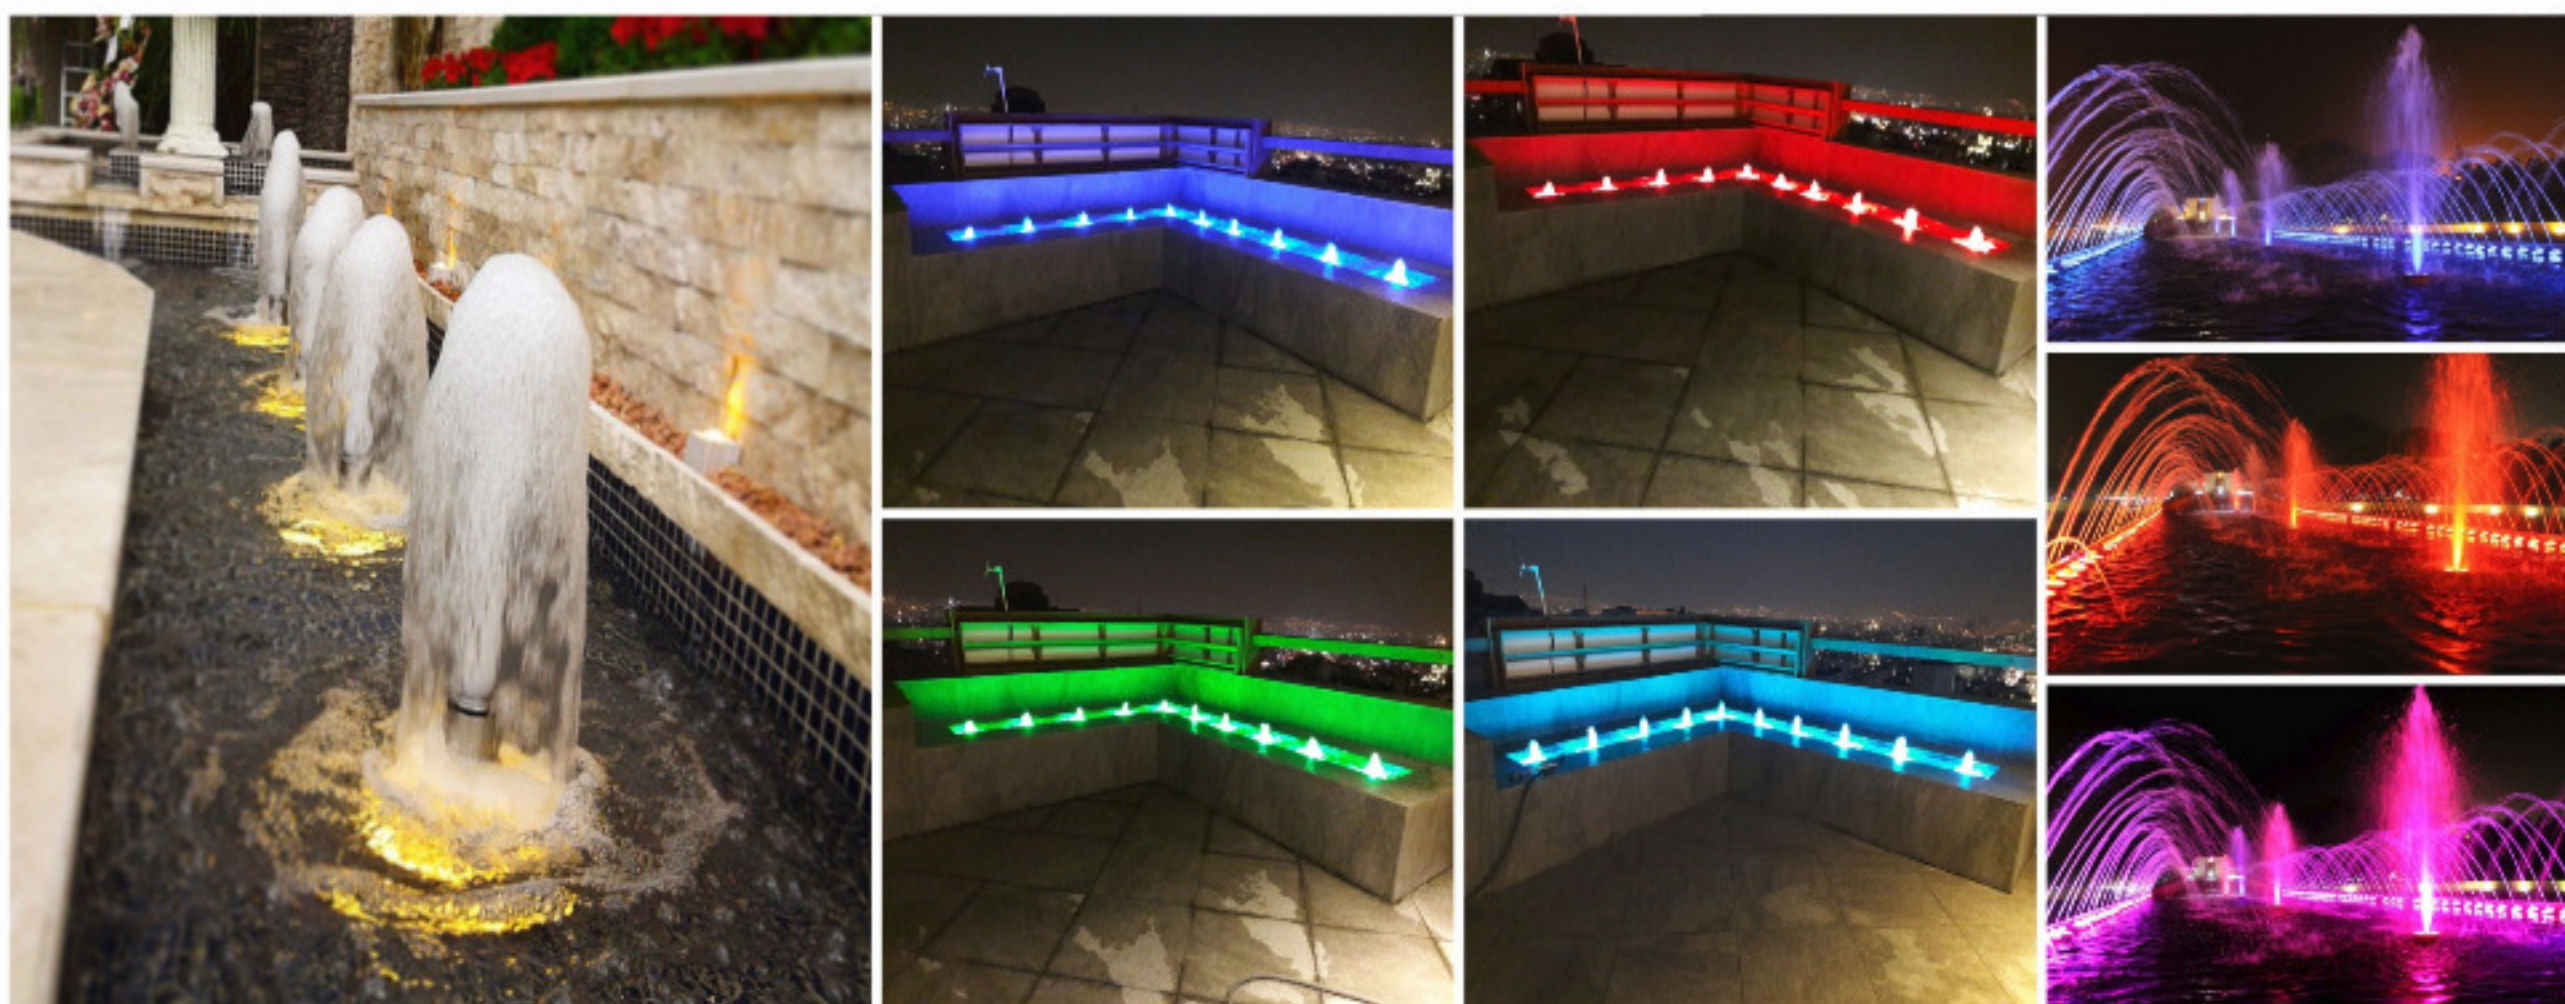

ویژگی های خاص: دارای نازل فواره در روی خود چراغ، نصب مستقیم روی لوله ۱/۲ اینچ (لوله ۲)، دارای ۲۴ عدد آل ای دی پرنور، قابلیت ساخت بصورت عدسی بیرون (دارای پرتاب نور) و عدسی داخل (خود نما)

کاربری: ایده آل برای نصب روی فواره های کوچک و استفاده در آبناها، تندیس ها، آبناهای خانگی، و استفاده های دکوراتیو (مثل استفاده در کوزه های آبریز).

ویژگی های خاص: نصب نازل فواره در روی چراغ و نصب لوله آب ۳/۴ اینچ (لوله ۲.۵) در زیر چراغ، قابل استفاده بدون نازل فواره (بواسطه اتصالات خود چراغ).

کاربری: ایده آل برای نصب روی فواره های کوتاه تا ارتفاع آب حدود یک متر در آبناها، میدین، پارکها و استفاده های دکوراتیو.

ویژگی های خاص : قابل نصب روی تمامی لوله های فواره تا قطر ۶/۳ سانتی متر (از لوله ۳/۴ اینچ تا لوله دو اینچ) ، دارای پیچ های مخصوص نصب روی لوله .

کاربری : ایده آل برای نورپردازی فواره ها در آبناها ، استخرها ، پارکها ، باغها و میادین .

ویژگی های خاص : نصب آسان در کف آبنا ، طراحی جدید و زیبا ، قابلیت نصب روی تمامی لوله ها و نازل ها تا قطر ۶/۳ سانتیمتر ، رویه نشکن بواسطه استفاده از یک لایه پلی اورتان بجای شیشه .

کاربری : ایده آل برای نورپردازی فواره ها در آبناها ، استخرها ، پارکها ، باغها و میدین بصورت نصب در کف آبنا ، طراحی منحصر به فرد جهت استفاده بصورت کف خواب در آبناهای کف خشک (زیر سطحی) .