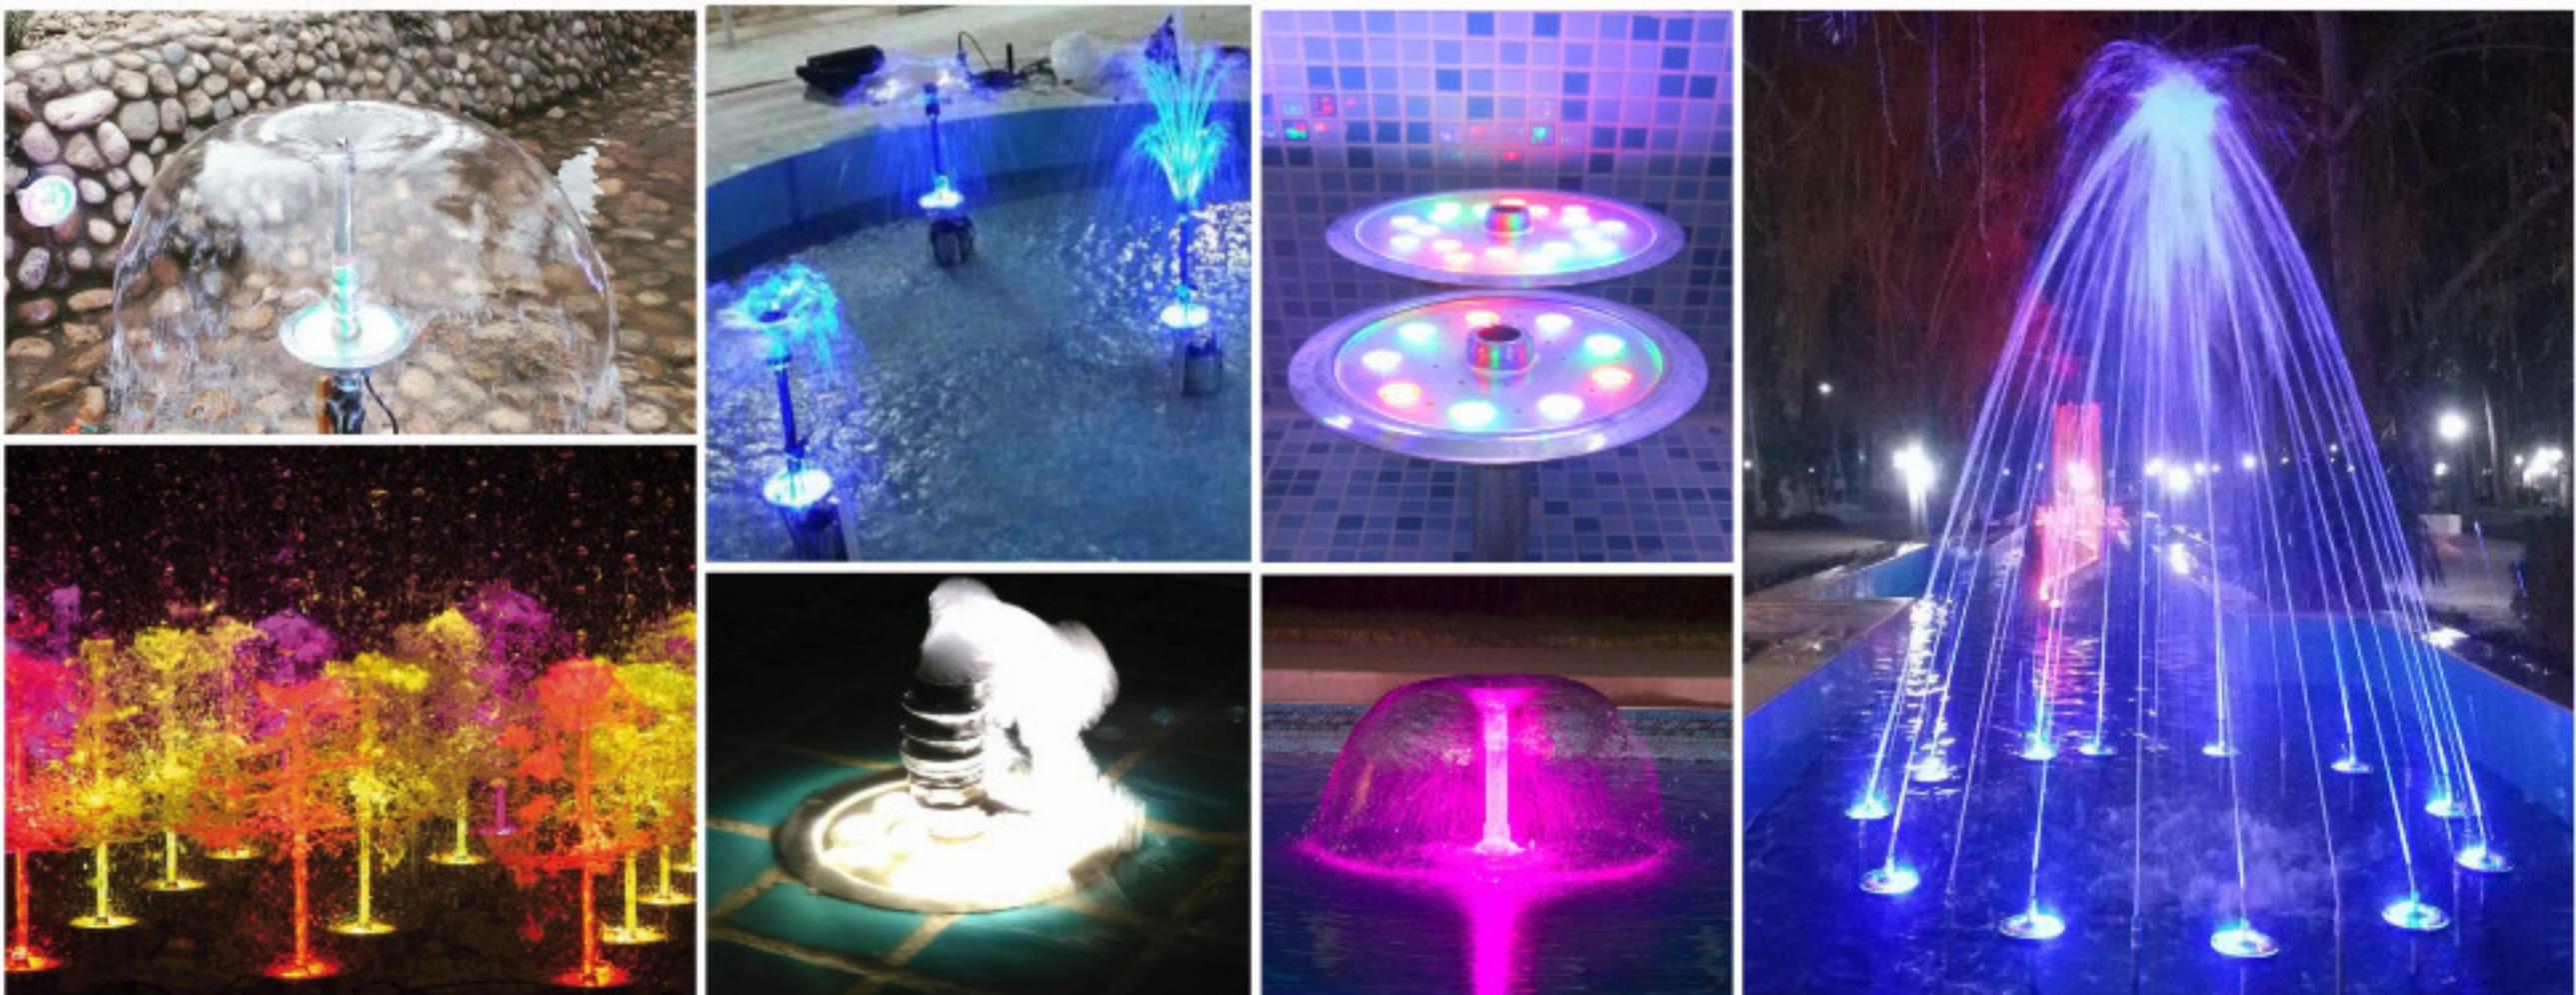

ویژگی های خاص: نصب نازل فواره در روی چراغ و نصب لوله آب ۳/۴ اینچ (لوله ۲.۵) در زیر چراغ، قابل استفاده بدون نازل فواره (بواسطه اتصالات خود چراغ).

کاربری: ایده آل برای نصب روی فواره های کوتاه تا ارتفاع آب حدود یک متر در آبناها، میدین، پارکها و استفاده های دکوراتیو.

کاربری: ایده آل برای نورپردازی فواره ها در آبناها، استخرها، پارکها، باغها و میادین.

چراغ فواره ای مخصوص تمامی لوله ها از لوله ۱/۲ اینچ تا دو اینچ (از لوله ۲ تا لوله ۶)

27RFT

27RFT

18RFT

18RFT

9RFT

9RFT

ویژگی های خاص : قابل نصب روی تمامی لوله های فواره تا قطر ۶/۳ سانتی متر (از لوله ۳/۴ اینچ تا لوله دو اینچ) ، دارای پیچ های مخصوص نصب روی لوله .

کاربری : ایده آل برای نورپردازی فواره ها در آبناها ، استخرها ، پارکها ، باغها و میادین .

ویژگی های خاص : نصب آسان در کف آبنا ، طراحی جدید و زیبا ، قابلیت نصب روی تمامی لوله ها و نازل ها تا قطر ۶/۳ سانتیمتر ، رویه نشکن بواسطه استفاده از یک لایه پلی اورتان بجای شیشه .

کاربری : ایده آل برای نورپردازی فواره ها در آبناها ، استخرها ، پارکها ، باغها و میدین بصورت نصب در کف آبنا ، طراحی منحصر به فرد جهت استفاده بصورت کف خواب در آبناهای کف خشک (زیر سطحی) .