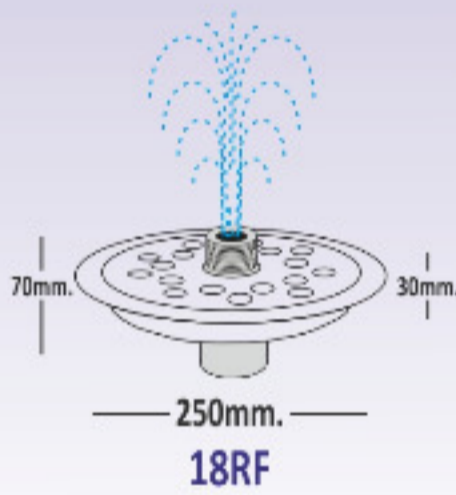

چراغ فواره ای مخصوص لوله ۱/۲ اینچ (لوله ۲)

2RFB

2RFD

کد محصول	توان مصرفی	رنگ نور	ابعاد محصول	ولتاژ ورودی	درجه حفاظت	سایز لوله	نازل فواره	زاویه پرتاب نور	جنس بدنه	نوع بسته بندی	دمای کارکرد
2RFD	2 W	R-G-B-Y C-W-V-A	5 cm.	12V-DC	Ip68	۱/۲ اینچ	دارد	۱۲۰	پلی اورتان	وکیوم طلق	-10...50 °C
2RFB	2 W							45			

چراغ فواره ای مخصوص لوله ۳/۴ اینچ (لوله ۲.۵)

5RFM

RGB

3RF

Color selection options for 3RF nozzle

کد محصول	توان مصرفی	رنگ نور	ابعاد محصول	ولتاژ ورودی	درجه حفاظت	سایز لوله	اتصالات نازل فواره	زاویه پرتاب نور	جنس بدنه	نوع بسته بندی	دمای کارکرد
3RF	3W	R-G-B-Y C-W-V-A	11cm.	12V-DC	Ip68	۳/۴ اینچ	دارد	45	پلی اورتان	کارتن	-10...50 °C
5RF	5W	RGB									

ویژگی های خاص: نصب نازل فواره در روی چراغ و نصب لوله آب ۳/۴ اینچ (لوله ۲.۵) در زیر چراغ، قابل استفاده بدون نازل فواره (بواسطه اتصالات خود چراغ).

کاربری: ایده آل برای نصب روی فواره های کوتاه تا ارتفاع آب حدود یک متر در آبناها، میدین، پارکها و استفاده های دکوراتیو.

چراغ فواره ای مخصوص لوله ۱/۲ اینچ و یک اینچ (لوله ۲ و لوله ۳)

18RF

18RF

9RF

9RF

6RF

6RF

دمای کارکرد	نوع بسته بندی	شدت روشنایی	بهره نوری	جنس بدنه	زاویه پرتاب نور	اتصالات نازل فواره	سایز لوله	درجه حفاظت	ولتاژ ورودی	ابعاد محصول	رنگ نور	توان مصرفی	کد محصول
- 10...50 °C	کارتن	780 Lm	150 Lm/w	آلومینیوم بارنگ کوره ای	۵ تا ۱۲۰ درجه	دارد	۱/۲ اینچ (تویچ)	Ip68	12V-DC	13.5cm.	RGB	6W	6RF
		20 cm.					9W			9RF			
		25 cm.					18W			18RF			