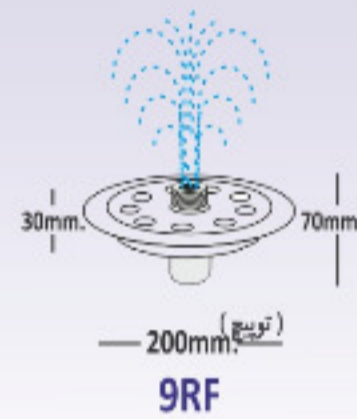

ویژگی های خاص: نصب نازل فواره در روی چراغ و نصب لوله آب ۳/۴ اینچ (لوله ۲.۵) در زیر چراغ، قابل استفاده بدون نازل فواره (بواسطه اتصالات خود چراغ).

کاربری: ایده آل برای نصب روی فواره های کوتاه تا ارتفاع آب حدود یک متر در آبناها، میدین، پارکها و استفاده های دکوراتیو.

چراغ فواره ای مخصوص لوله ۱/۲ اینچ و یک اینچ (لوله ۲ و لوله ۳)

18RF

18RF

9RF

9RF

6RF

6RF

دمای کارکرد	نوع بسته بندی	شدت روشنایی	بهره نوری	جنس بدنه	زاویه پرتاب نور	اتصالات نازل فواره	سایز لوله	درجه حفاظت	ولتاژ ورودی	ابعاد محصول	رنگ نور	توان مصرفی	کد محصول
- 10...50 °C	کارتن	780 Lm	150 Lm/w	آلومینیوم بارنگ کوره ای	۵ تا ۱۲۰ درجه	دارد	۱/۲ اینچ (تویچ)	Ip68	12V-DC	13.5cm.	RGB	6W	6RF
		20 cm.					9W			9RF			
		25 cm.					18W			18RF			

ویژگی های خاص: دارای مغزی و توپی مخصوص نصب نازل فواره ۱/۲ اینچ یا یک اینچ در روی چراغ و قابل نصب مستقیم روی لوله ۱/۲ اینچ یا یک اینچ. قابل استفاده بدون نصب نازل بواسطه استفاده از اتصالات خود پروژکتور.

ویژگی های خاص : قابل نصب روی تمامی لوله های فواره تا قطر ۶/۳ سانتی متر (از لوله ۳/۴ اینچ تا لوله دو اینچ) ، دارای پیچ های مخصوص نصب روی لوله .

کاربری : ایده آل برای نورپردازی فواره ها در آبناها ، استخرها ، پارکها ، باغها و میادین .