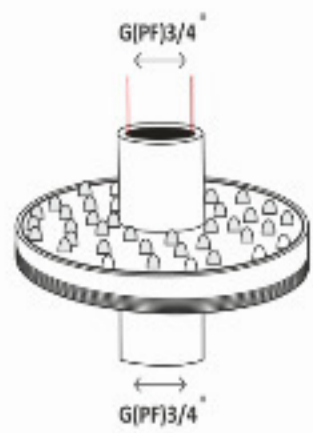

چراغ فواره ای مخصوص لوله ۱/۲ اینچ (لوله ۲)

2RFB

2RFD

کد محصول	توان مصرفی	رنگ نور	ابعاد محصول	ولتاژ ورودی	درجه حفاظت	سایز لوله	نازل فواره	زاویه پرتاب نور	جنس بدنه	نوع بسته بندی	دمای کارکرد
2RFD	2 W	R-G-B-Y C-W-V-A	5 cm.	12V-DC	Ip68	۱/۲ اینچ	دارد	۱۲۰	پلی اورتان	وکیوم طلق	-10...50 °C
2RFB	2 W							45			

ویژگی های خاص: دارای نازل فواره در روی خود چراغ، نصب مستقیم روی لوله ۱/۲ اینچ (لوله ۲)، دارای ۲۴ عدد آل ای دی پرنور، قابلیت ساخت بصورت عدسی بیرون (دارای پرتاب نور) و عدسی داخل (خود نما)

کاربری: ایده آل برای نصب روی فواره های کوچک و استفاده در آبناها، تندیس ها، آبناهای خانگی، و استفاده های دکوراتیو (مثل استفاده در کوزه های آبریز).

چراغ فواره ای مخصوص لوله ۳/۴ اینچ (لوله ۲.۵)

5RFM

RGB

3RF

Color selection options for 3RF nozzle

کد محصول	توان مصرفی	رنگ نور	ابعاد محصول	ولتاژ ورودی	درجه حفاظت	سایز لوله	اتصالات نازل فواره	زاویه پرتاب نور	جنس بدنه	نوع بسته بندی	دمای کارکرد
3RF	3W	R-G-B-Y C-W-V-A	11cm.	12V-DC	Ip68	۳/۴ اینچ	دارد	45	پلی اورتان	کارتن	-10...50 °C
5RF	5W	RGB									

ویژگی های خاص: نصب نازل فواره در روی چراغ و نصب لوله آب ۳/۴ اینچ (لوله ۲.۵) در زیر چراغ، قابل استفاده بدون نازل فواره (بواسطه اتصالات خود چراغ).

کاربری: ایده آل برای نصب روی فواره های کوتاه تا ارتفاع آب حدود یک متر در آبناها، میدین، پارکها و استفاده های دکوراتیو.