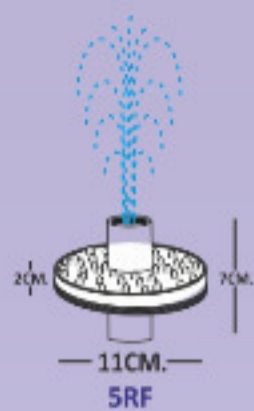

چراغ فواره ای مخصوص لوله ۱/۲ اینچ (لوله ۲)

2RFB

2RFD

کد محصول	توان مصرفی	رنگ نور	ابعاد محصول	ولتاژ ورودی	درجه حفاظت	سایز لوله	نازل فواره	زاویه پرتاب نور	جنس بدنه	نوع بسته بندی	دمای کارکرد
2RFD	2 W	R-G-B-Y C-W-V-A	5 cm.	12V-DC	Ip68	۱/۲ اینچ	دارد	۱۲۰	پلی اورتان	وکیوم طلق	-10...50 °C
2RFB	2 W							45			

ویژگی های خاص: دارای نازل فواره در روی خود چراغ، نصب مستقیم روی لوله ۱/۲ اینچ (لوله ۲)، دارای ۲۴ عدد آل ای دی پرنور، قابلیت ساخت بصورت عدسی بیرون (دارای پرتاب نور) و عدسی داخل (خود نما)

کاربری: ایده آل برای نصب روی فواره های کوچک و استفاده در آبناها، تندیس ها، آبناهای خانگی، و استفاده های دکوراتیو (مثل استفاده در کوزه های آبریز).

چراغ فواره ای مخصوص لوله ۳/۴ اینچ (لوله ۲.۵)

5RFM

RGB

3RF

Color selection options for 3RF nozzle

کد محصول	توان مصرفی	رنگ نور	ابعاد محصول	ولتاژ ورودی	درجه حفاظت	سایز لوله	اتصالات نازل فواره	زاویه پرتاب نور	جنس بدنه	نوع بسته بندی	دمای کارکرد
3RF	3W	R-G-B-Y C-W-V-A	11cm.	12V-DC	Ip68	۳/۴ اینچ	دارد	45	پلی اورتان	کارتن	-10...50 °C
5RF	5W	RGB									

ویژگی های خاص: نصب نازل فواره در روی چراغ و نصب لوله آب ۳/۴ اینچ (لوله ۲.۵) در زیر چراغ، قابل استفاده بدون نازل فواره (بواسطه اتصالات خود چراغ).

کاربری: ایده آل برای نصب روی فواره های کوتاه تا ارتفاع آب حدود یک متر در آبناها، میدین، پارکها و استفاده های دکوراتیو.