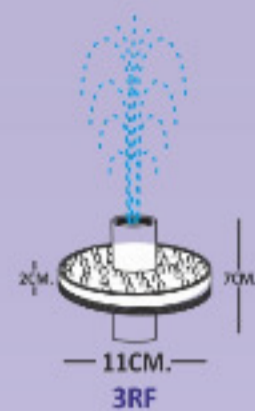

چراغ فواره ای مخصوص لوله ۱/۲ اینچ (لوله ۲)

2RFB

2RFD

کد محصول	توان مصرفی	رنگ نور	ابعاد محصول	ولتاژ ورودی	درجه حفاظت	سایز لوله	نازل فواره	زاویه پرتاب نور	جنس بدنه	نوع بسته بندی	دمای کارکرد
2RFD	2 W	R-G-B-Y C-W-V-A	5 cm.	12V-DC	Ip68	۱/۲ اینچ	دارد	۱۲۰	پلی اورتان	وکیوم طلق	-10...50 °C
2RFB	2 W							45			

ویژگی های خاص: دارای نازل فواره در روی خود چراغ، نصب مستقیم روی لوله ۱/۲ اینچ (لوله ۲)، دارای ۲۴ عدد آل ای دی پرنور، قابلیت ساخت بصورت عدسی بیرون (دارای پرتاب نور) و عدسی داخل (خود نما)

کاربری: ایده آل برای نصب روی فواره های کوچک و استفاده در آبناها، تندیس ها، آبناهای خانگی، و استفاده های دکوراتیو (مثل استفاده در کوزه های آبریز).

چراغ فواره ای مخصوص لوله ۳/۴ اینچ (لوله ۲.۵)

5RFM

RGB

3RF

Color selection options for 3RF nozzle

کد محصول	توان مصرفی	رنگ نور	ابعاد محصول	ولتاژ ورودی	درجه حفاظت	سایز لوله	اتصالات نازل فواره	زاویه پرتاب نور	جنس بدنه	نوع بسته بندی	دمای کارکرد
3RF	3W	R-G-B-Y C-W-V-A	11cm.	12V-DC	Ip68	۳/۴ اینچ	دارد	45	پلی اورتان	کارتن	-10...50 °C
5RF	5W	RGB									

ویژگی های خاص: نصب نازل فواره در روی چراغ و نصب لوله آب ۳/۴ اینچ (لوله ۲.۵) در زیر چراغ، قابل استفاده بدون نازل فواره (بواسطه اتصالات خود چراغ).

کاربری: ایده آل برای نصب روی فواره های کوتاه تا ارتفاع آب حدود یک متر در آبناها، میدین، پارکها و استفاده های دکوراتیو.