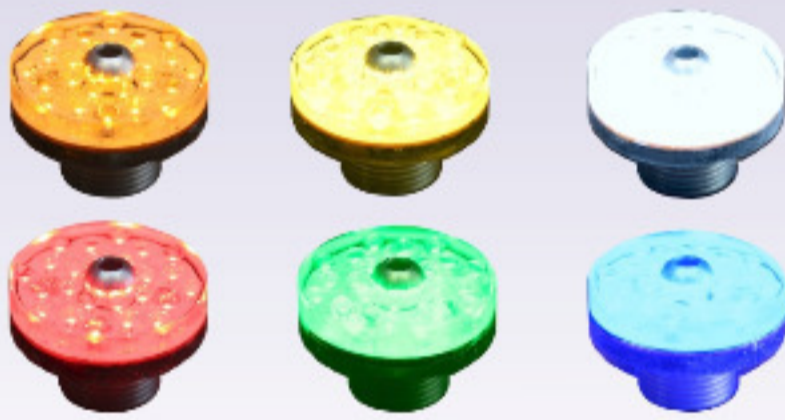

چراغ فواره ای مخصوص لوله ۱/۲ اینچ (لوله ۲)

2RFB

2RFD

کد محصول	توان مصرفی	رنگ نور	ابعاد محصول	ولتاژ ورودی	درجه حفاظت	سایز لوله	نازل فواره	زاویه پرتاب نور	جنس بدنه	نوع بسته بندی	دمای کارکرد
2RFD	2 W	R-G-B-Y C-W-V-A	5 cm.	12V-DC	Ip68	۱/۲ اینچ	دارد	۱۲۰	پلی اورتان	وکیوم طلق	-10...50 °C
2RFB	2 W							45			

ویژگی های خاص: دارای نازل فواره در روی خود چراغ، نصب مستقیم روی لوله ۱/۲ اینچ (لوله ۲)، دارای ۲۴ عدد آل ای دی پرنور، قابلیت ساخت بصورت عدسی بیرون (دارای پرتاب نور) و عدسی داخل (خود نما)

کاربری: ایده آل برای نصب روی فواره های کوچک و استفاده در آبناها، تندیس ها، آبناهای خانگی، و استفاده های دکوراتیو (مثل استفاده در کوزه های آبریز).

ویژگی های خاص: نصب نازل فواره در روی چراغ و نصب لوله آب ۳/۴ اینچ (لوله ۲.۵) در زیر چراغ، قابل استفاده بدون نازل فواره (بواسطه اتصالات خود چراغ).

کاربری: ایده آل برای نصب روی فواره های کوتاه تا ارتفاع آب حدود یک متر در آبناها، میدین، پارکها و استفاده های دکوراتیو.

ویژگی های خاص : قابل نصب روی تمامی لوله های فواره تا قطر ۶/۳ سانتی متر (از لوله ۳/۴ اینچ تا لوله دو اینچ) ، دارای پیچ های مخصوص نصب روی لوله .

کاربری : ایده آل برای نورپردازی فواره ها در آبناها ، استخرها ، پارکها ، باغها و میادین .