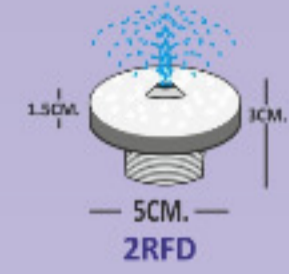

چراغ فواره ای مخصوص لوله ۱/۲ اینچ (لوله ۲)

2RFB

2RFD

کد محصول	توان مصرفی	رنگ نور	ابعاد محصول	ولتاژ ورودی	درجه حفاظت	سایز لوله	نازل فواره	زاویه پرتاب نور	جنس بدنه	نوع بسته بندی	دمای کارکرد
2RFD	2 W	R-G-B-Y C-W-V-A	5 cm.	12V-DC	Ip68	۱/۲ اینچ	دارد	۱۲۰	پلی اورتان	وکیوم طلق	-10...50 °C
2RFB	2 W							45			

ویژگی های خاص: دارای نازل فواره در روی خود چراغ، نصب مستقیم روی لوله ۱/۲ اینچ (لوله ۲)، دارای ۲۴ عدد آل ای دی پرنور، قابلیت ساخت بصورت عدسی بیرون (دارای پرتاب نور) و عدسی داخل (خود نما)

کاربری: ایده آل برای نصب روی فواره های کوچک و استفاده در آبناها، تندیس ها، آبناهای خانگی، و استفاده های دکوراتیو (مثل استفاده در کوزه های آبریز).

کد محصول	توان مصرفی	رنگ نور	ابعاد محصول	ولتاژ ورودی	درجه حفاظت	سایز لوله	انصال به لوله	زاویه پرتاب نور	جنس بدنه	بهره نوری	شدت روشنایی	نوع بسته بندی	دمای کارکرد
9RFT	9W	RGB	20 cm.	12V-DC	IP68	تمامی لوله ها	انصال به لوله	۵ تا ۱۲۰ درجه	آلومینیوم	150 Lm/w	1170 Lm	کارتن	-10 ... 50 °C
18RFT	18W	R-G-B-Y	25 cm.			از لوله ۲ تا لوله ۴	پیچ های مخصوص نصب روی لوله		با رنگ کوره ای		2340 Lm		
27RFT	27W	C-W-V-A	25 cm.								3510 Lm		

ویژگی های خاص : قابل نصب روی تمامی لوله های فواره تا قطر ۶/۳ سانتی متر (از لوله ۳/۴ اینچ تا لوله دو اینچ) ، دارای پیچ های مخصوص نصب روی لوله .

کاربری : ایده آل برای نورپردازی فواره ها در آبناها ، استخرها ، پارکها ، باغها و میادین .